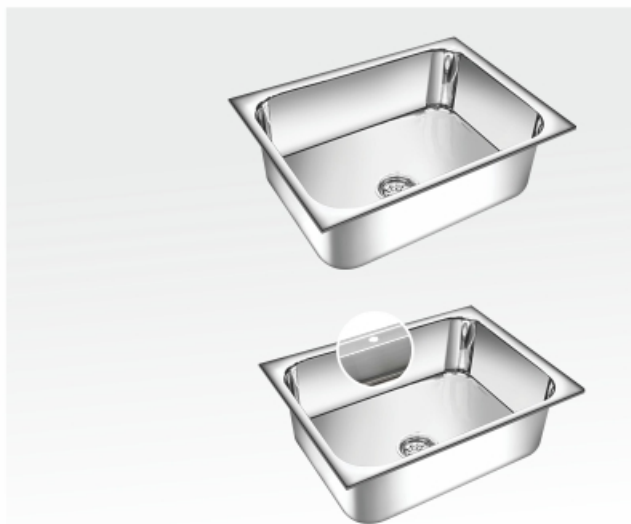

304 Series

GLOSSY / SATIN
FINISH

DG
DuraGracc
RECREATING LEGACY

Single Bowl (Ceramic Coating)

MODEL NO.	SINK SIZE		BOWL SIZE (L x W x D)	
	in inches	in mm	in inches	in mm
DG-304C-20	12 x 12	305 x 305	12 x 12 x 5	305 x 305 x 127
DG-304C-21	16 x 14	410 x 360	16 x 14 x 8	410 x 360 x 200
DG-304C-22	18 x 16	460 x 410	18 x 16 x 8	460 x 410 x 200
DG-304C-23	20 x 17	510 x 430	20 x 17 x 8	510 x 430 x 200
DG-304C-24	21 x 18	533 x 460	21 x 18 x 8	533 x 460 x 200
DG-304C-25	22 x 18	560 x 460	22 x 18 x 8	560 x 460 x 200
DG-304C-26	24 x 18	610 x 460	24 x 18 x 8	610 x 460 x 200
DG-304C-27	24 x 18	610 x 460	24 x 18 x 10	610 x 460 x 255
DG-304C-28	27 x 21	685 x 533	27 x 21 x 9	685 x 533 x 230

with Tap Hole

DG-304C-29	32 x 20	812 x 510	32 x 20 x 9	812 x 510 x 230