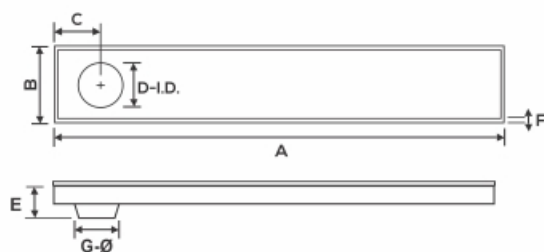

Shower Drainers

AISI SS-304

DG
DuraGracc
RECREATING LEGACY

QUBIX

DESIGN NO.	SIZE		Drawing Measurement in MM						
	in inches	in mm	A	B	C	D	E	F	G
DG-SDQ-117	4 x 12	100 x 300	300	100	60	64.5	43	10	74.5
DG-SDQ-118	4 x 18	100 x 450	450	100	150	64.5	43	10	74.5
DG-SDQ-119	4 x 24	100 x 600	600	100	150	64.5	43	10	74.5
DG-SDQ-121	4 x 36	100 x 900	900	100	150	64.5	43	10	74.5
DG-SDQ-123	4 x 48	100 x 1200	1200	100	150	64.5	43	10	74.5
DG-SDQ-125	5 x 12	125 x 300	300	125	60	64.5	43	10	74.5
DG-SDQ-126	5 x 18	125 x 450	450	125	150	64.5	43	10	74.5
DG-SDQ-127	5 x 24	125 x 600	600	125	150	64.5	43	10	74.5
DG-SDQ-129	5 x 36	125 x 900	900	125	150	64.5	43	10	74.5
DG-SDQ-131	5 x 48	125 x 1200	1200	125	150	64.5	43	10	74.5