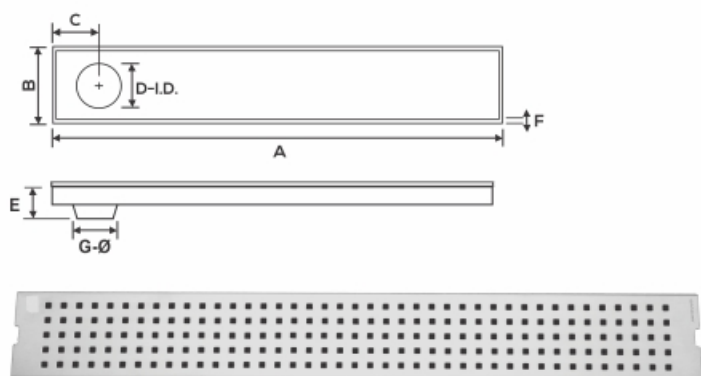

Shower Drainers

AISI SS-304

DG
DuraGracc
RECREATING LEGACY

QUBIX

DESIGN NO.	SIZE		Drawing Measurement in MM						
	in inches	in mm	A	B	C	D	E	F	G
DG-SDQ-117	4 x 12	100 x 300	300	100	60	64.5	43	10	74.5
DG-SDQ-118	4 x 18	100 x 450	450	100	150	64.5	43	10	74.5
DG-SDQ-119	4 x 24	100 x 600	600	100	150	64.5	43	10	74.5
DG-SDQ-121	4 x 36	100 x 900	900	100	150	64.5	43	10	74.5
DG-SDQ-123	4 x 48	100 x 1200	1200	100	150	64.5	43	10	74.5
DG-SDQ-125	5 x 12	125 x 300	300	125	60	64.5	43	10	74.5
DG-SDQ-126	5 x 18	125 x 450	450	125	150	64.5	43	10	74.5
DG-SDQ-127	5 x 24	125 x 600	600	125	150	64.5	43	10	74.5
DG-SDQ-129	5 x 36	125 x 900	900	125	150	64.5	43	10	74.5
DG-SDQ-131	5 x 48	125 x 1200	1200	125	150	64.5	43	10	74.5