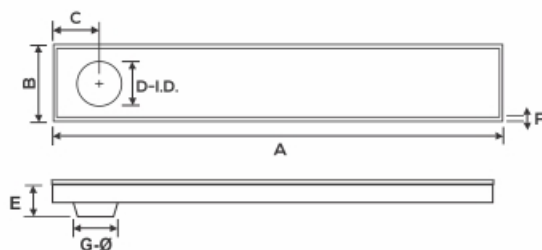

All the drainers are corrosion free.

LINER

DESIGN NO.	SIZE		Drawing Measurement in MM						
	in inches	in mm	A	B	C	D	E	F	G
DG-SDL-167	4 x 12	100 x 300	300	100	60	64.5	43	10	74.5
DG-SDL-168	4 x 18	100 x 450	450	100	150	64.5	43	10	74.5
DG-SDL-169	4 x 24	100 x 600	600	100	150	64.5	43	10	74.5
DG-SDL-171	4 x 36	100 x 900	900	100	150	64.5	43	10	74.5
DG-SDL-173	4 x 48	100 x 1200	1200	100	150	64.5	43	10	74.5
DG-SDL-175	5 x 12	125 x 300	300	125	60	64.5	43	10	74.5
DG-SDL-176	5 x 18	125 x 450	450	125	150	64.5	43	10	74.5
DG-SDL-177	5 x 24	125 x 600	600	125	150	64.5	43	10	74.5
DG-SDL-179	5 x 36	125 x 900	900	125	150	64.5	43	10	74.5
DG-SDL-181	5 x 48	125 x 1200	1200	125	150	64.5	43	10	74.5